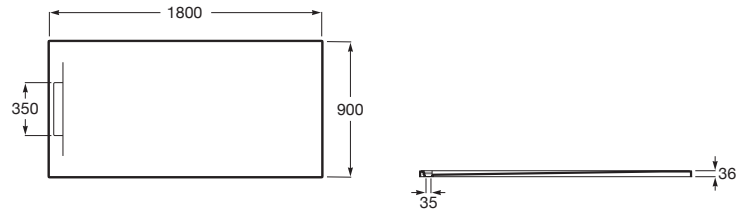

PYROS

Plato de ducha extraplano de STONEX®

MEDIDAS

Longitud	1800 mm
Anchura	900 mm
Altura	36 mm

COLORES Y ACABADOS

PVPR (IVA INCLUIDO)

907,50 €

DIBUJOS TÉCNICOS

CARACTERÍSTICAS

Plato de ducha extraplano de STONEX®. Superficie antideslizante con textura de arena. Incluye desagüe de gran caudal y sifón extraíble con cestillo para facilitar su limpieza.

Cortable

Desagüe incluido

Forma: Rectangular

Material: STONEX®

Profundidad: Extraplano (menos de 45 mm)

Tipo de fondo antideslizante: Integrado

Tipo de instalación: Empotrado / Nicho

Fondo antideslizante

Pyros

Con un desagüe integrado de reducidas dimensiones y carácter arquitectónico, Pyros permite maximizar el área de ducha y dotar al ambiente de un punto adicional de sofisticación. El desagüe de alta capacidad y sus pendientes progresivas facilitan la rápida evacuación del agua, evitando que quede estancada y pueda llegar a desbordar.